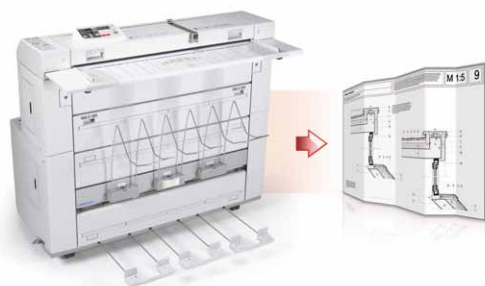

RICOH

Solution grand format performante

Aficio™ SP W2470

Maîtrisez vos flux de travaux grand format

Que vous travailliez dans un environnement technique ou une grande entreprise, vos exigences sont fondamentalement les mêmes : être productif et savoir se distinguer. L'Aficio™ SP W2470 de Ricoh est une solution d'impression grand format très compacte capable de répondre à vos exigences et offrant une qualité d'image exceptionnelle. S'appuyant sur le succès incontesté des solutions grand format de Ricoh, ce système numérique gère toutes les tâches d'impression rapidement et efficacement. Le SP W2470 répond aux exigences d'impression les plus strictes et offre une haute qualité de sortie même sur du papier standard. Cette imprimante grand format vous garantit les performances et la productivité nécessaires pour respecter les délais les plus serrés.

Alimentation papier flexible et de grande capacité

Avec son chargeur à 2 rouleaux standard, le SP W2470 vous permet d'imprimer des documents du format A3 au format A0 sans avoir à vous déplacer jusqu'au périphérique pour changer le papier ou pour couper l'excédent de papier. Si vous devez lancer des impressions dans des formats ou sur des supports non standard, le magasin bypass standard offre des possibilités exceptionnelles, notamment sur du papier calque, du film ou d'autres supports particuliers. En outre, le magasin papier feuille à feuille en option vous permet d'imprimer instantanément des documents jusqu'au format A3.