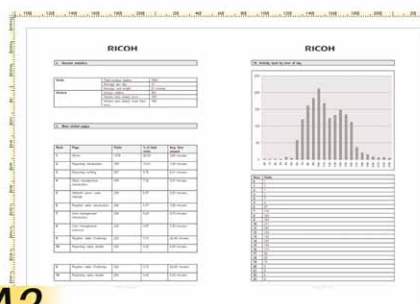

Une productivité ininterrompue

Traitez vos travaux d'impression ou de copie sans interruption en ajoutant simplement les magasins papier en option. Leur impressionnante capacité papier de 1350/1600 pages permettra aux Aficio™MP 1600L et MP 2000LN d'exécuter aisément les tâches bureautiques les plus exigeantes.

Magasins standard : 2 x 250 feuilles (MP 2000LN)

Magasins en option : 2 x 500 feuilles

A3

Des assistants A3

Tableaux, diagrammes, formulaires d'assurance ne sont que quelques-unes des applications A3 que vous utilisez quotidiennement. Grâce à leur compatibilité A3 totale, les Aficio™MP 1600L et MP 2000LN répondent à tous vos besoins d'impression et de copie.

L'image présentée sur ces pages n'est pas une vraie photographie et de légères différences de détail peuvent apparaître.